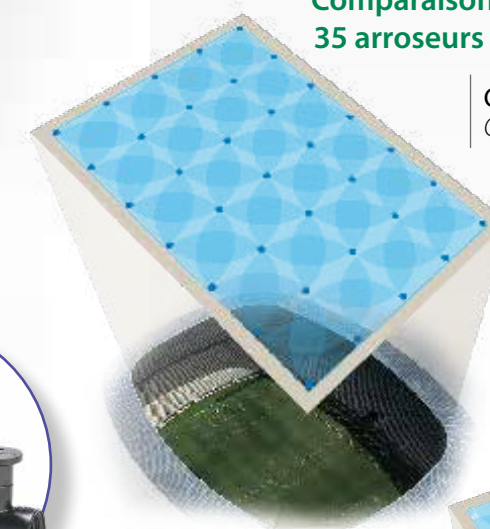

Comparaison entre la conception à 35 arroseurs et celle à 24 arroseurs

Conception à 20+15 arroseurs :
Couverture complète et homogène