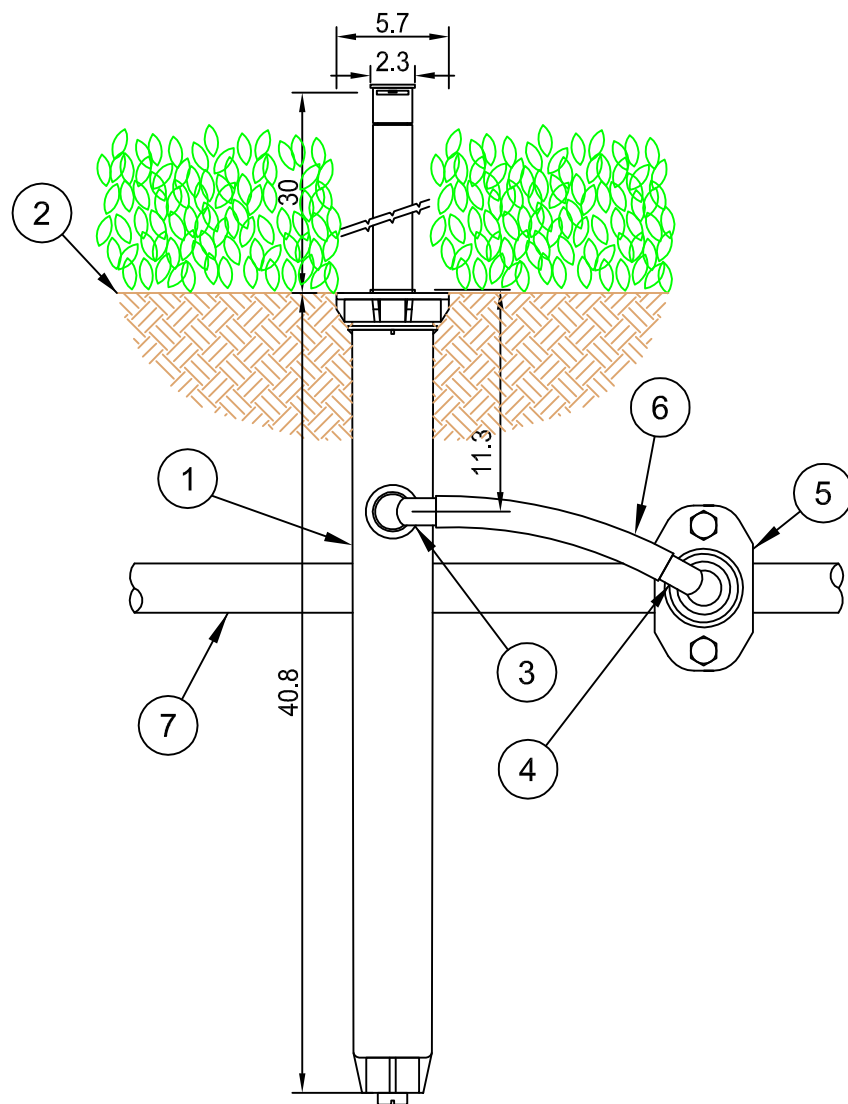

- ① Tuyère Rain Bird 1804
- ② Sol fini
- ③ Coude 1/2"M x cannelé Rain Bird SBE-050
- ④ Coude 3/4"M x cannelé Rain Bird SBE-075
- ⑤ Collier de dérivation 3/4"
- ⑥ Tuyau flexible Rain Bird SPX-Flex
- ⑦ Canalisation secondaire en PE

Dimensions en cm

TUYERE 1804

- ① Tuyère Rain Bird 1812
- ② Sol fini
- ③ Coude 1/2"M x cannelé Rain Bird SBE-050
- ④ Coude 3/4"M x cannelé Rain Bird SBE-075
- ⑤ Collier de dérivation 3/4"
- ⑥ Tuyau flexible Rain Bird SPX-Flex
- ⑦ Canalisation secondaire en PE

Dimensions en cm

TUYERE 1812