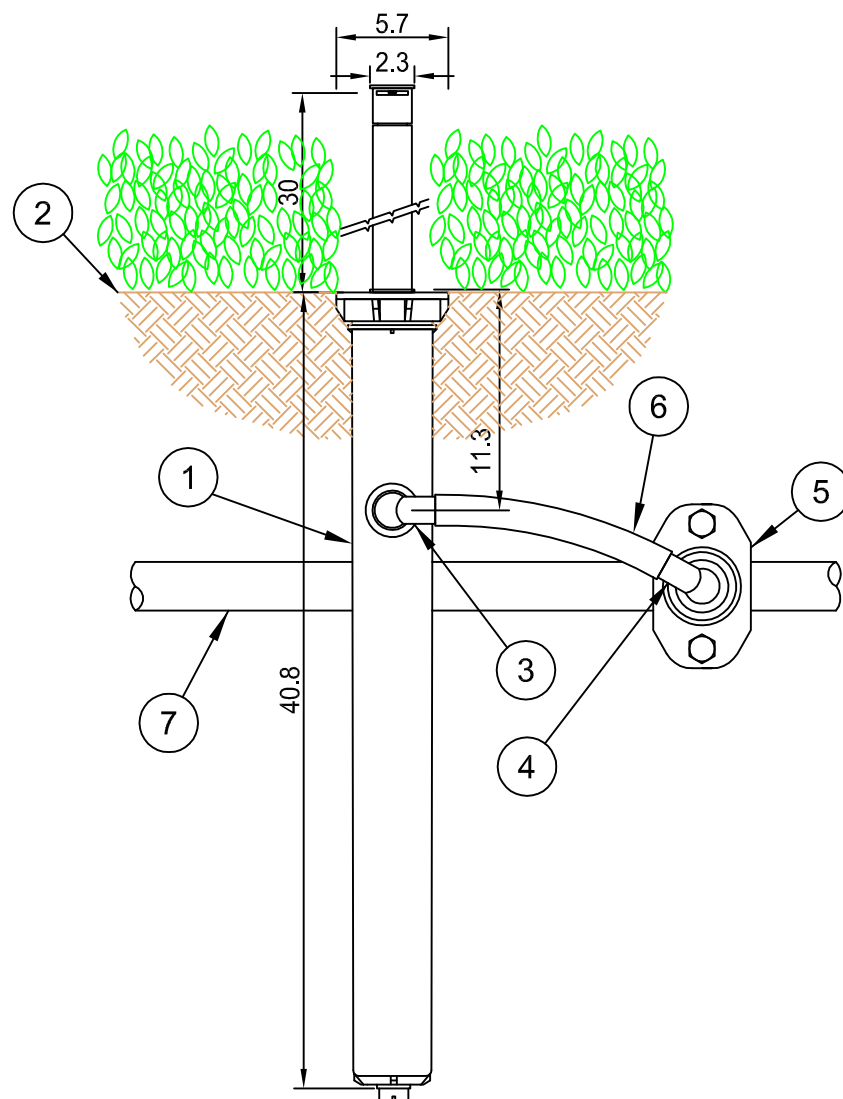

- ① Tuyère Rain Bird RD-04-S
- ② Sol fini
- ③ Coude 1/2"M x cannelé Rain Bird SBE-050
- ④ Coude 3/4"M x cannelé Rain Bird SBE-075
- ⑤ Collier de dérivation 3/4"
- ⑥ Tuyau flexible Rain Bird SPX-Flex
- ⑦ Canalisation secondaire en PE

Dimensions en cm

# TUYERE RD-04-S

- ① Tuyère Rain Bird RD-12
- ② Sol fini
- ③ Coude 1/2" M x cannelé Rain Bird SBE-050
- ④ Coude 3/4" M x cannelé Rain Bird SBE-075
- ⑤ Collier de dérivation 3/4"
- ⑥ Tuyau flexible Rain Bird SPX-Flex
- ⑦ Canalisation secondaire en PE