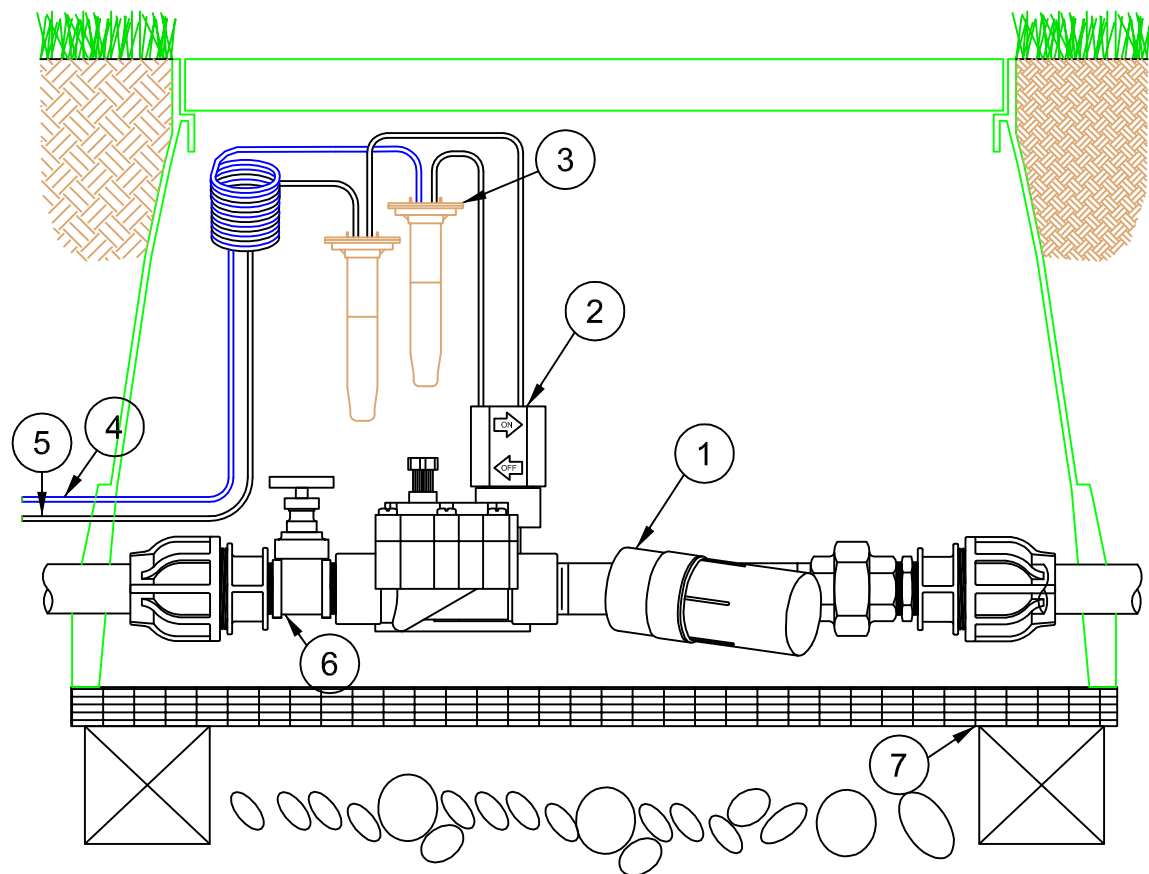

- ① Filtre régulateur de pression Rain Bird PRF-100-RBY
- ② Solénoïde 24V AC
- ③ Câble commande
- ④ Connexion étanche Rain Bird DBR/Y-6
- ⑤ Câble commun
- ⑥ Vanne manuelle
- ⑦ Grille

Kit de départ XCZ-100-PRF

- ① Filtre régulateur de pression Rain Bird PRF-075-RBY
- ② Solénoïde 24V AC
- ③ Connexion étanche Rain Bird DBR/Y-6
- ④ Câble commun
- ⑤ Câble commande
- ⑥ Vanne manuelle
- ⑦ Grille

Kit de départ XCZ-075-PRF