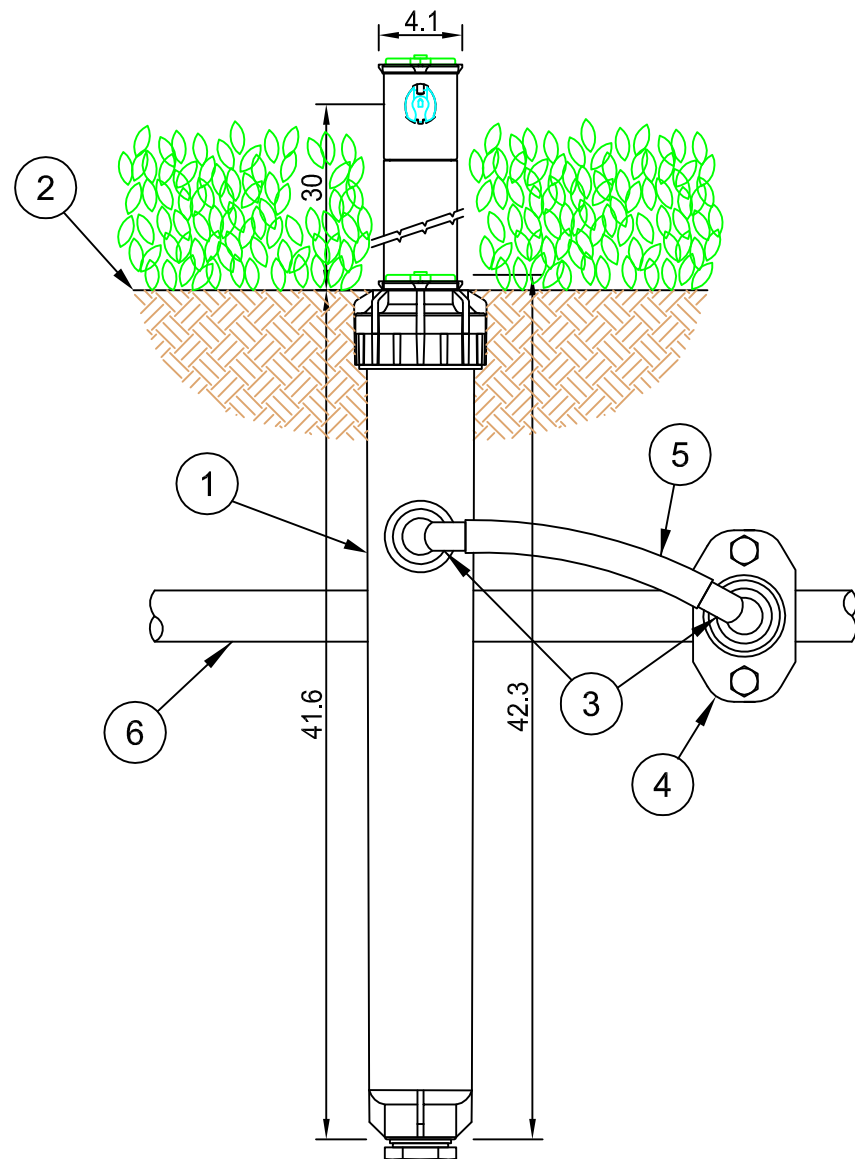

- ① Arroseur Rain Bird 5004-Plus
- ② Sol fini
- ③ Coude 3/4"M x cannelé Rain Bird SBE-075
- ④ Collier de dérivation 3/4"
- ⑤ Tuyau flexible Rain Bird SPX-Flex
- ⑥ Canalisation secondaire en PE

Dimensions en cm

ARROSEUR 5004-PLUS

- ① Arroseur Rain Bird 5012-Plus
- ② Sol fini
- ③ Coude 3/4"M x cannelé Rain Bird SBE-075
- ④ Collier de dérivation 3/4"
- ⑤ Tuyau flexible Rain Bird SPX-Flex
- ⑥ Canalisation secondaire en PE

Dimensions en cm

ARROSEUR 5012-PLUS