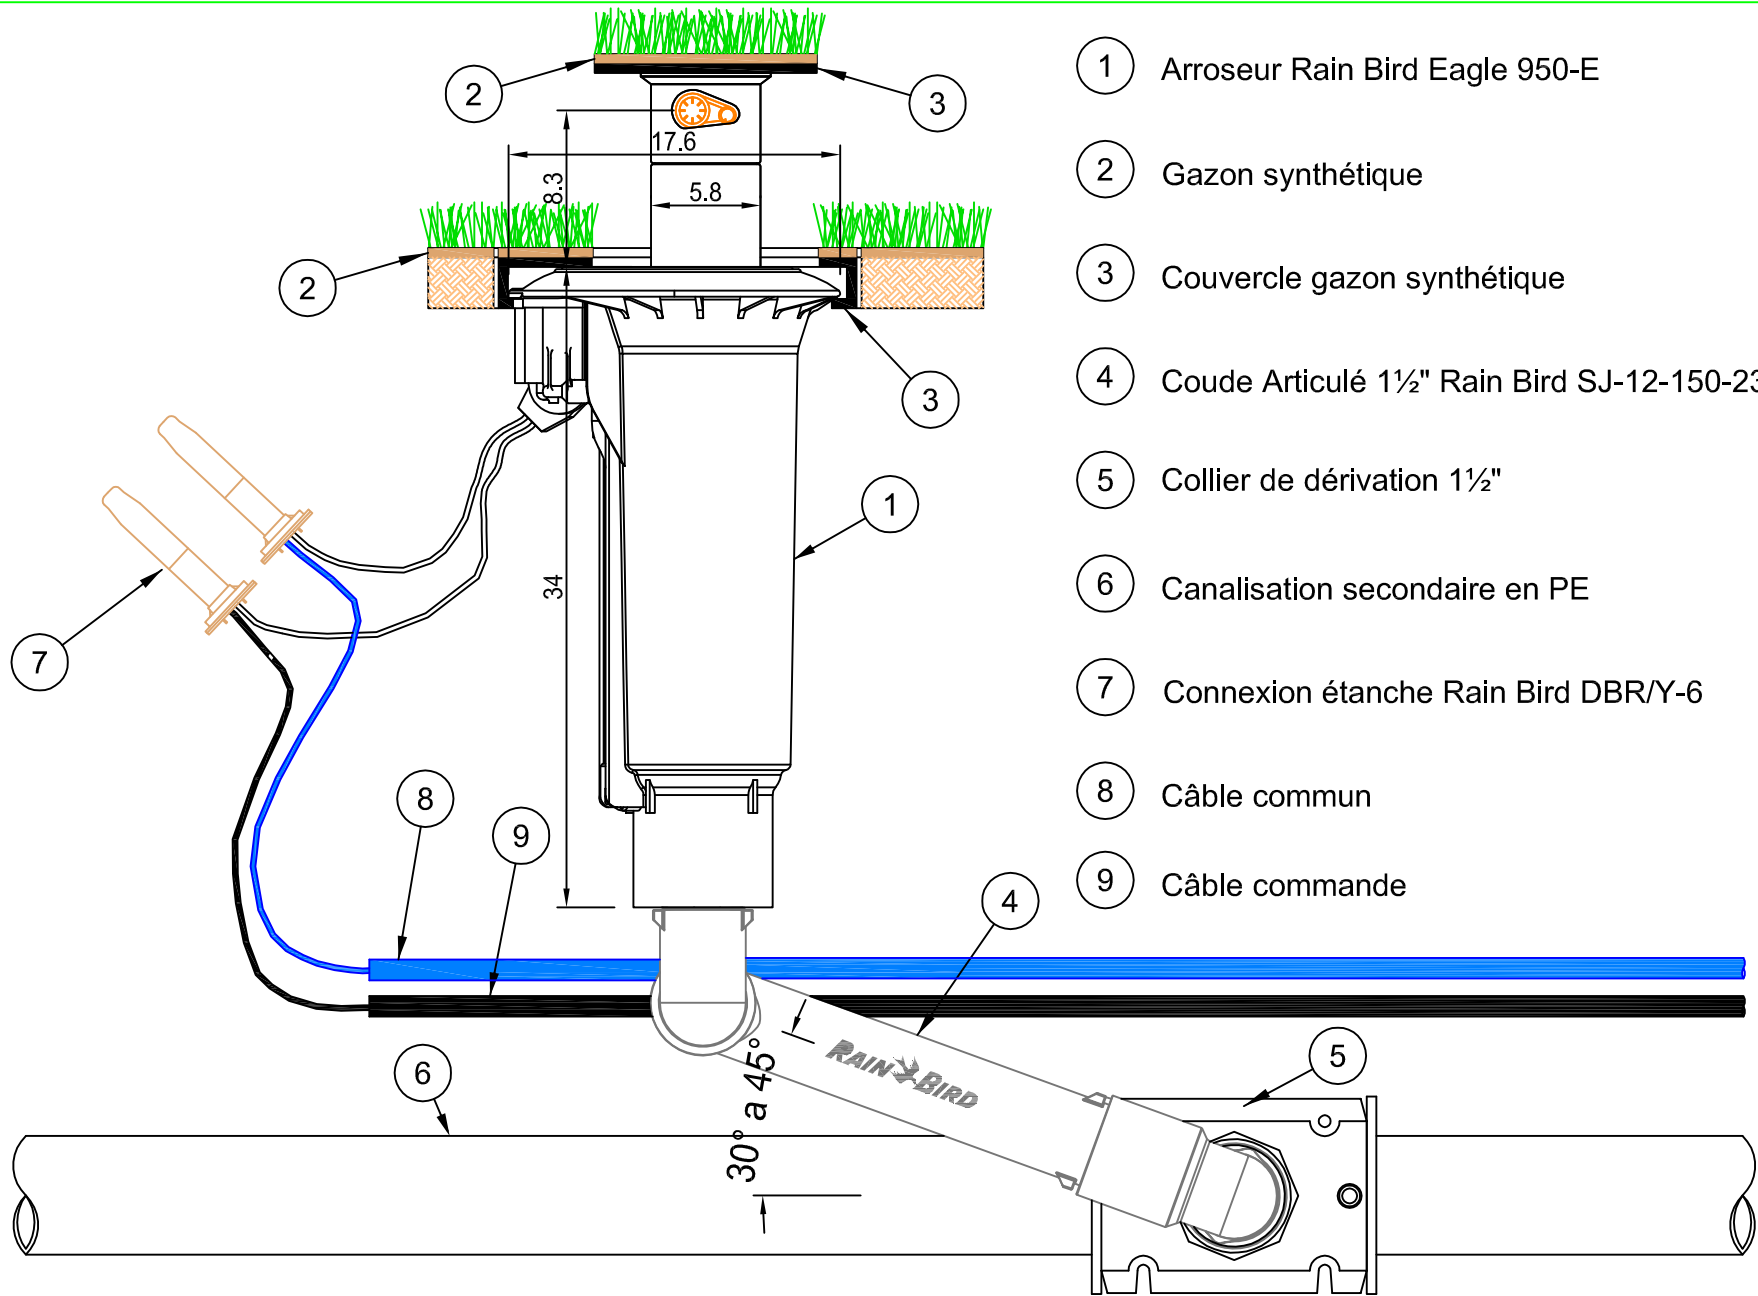

## ARROSEUR EAGLE 900-E / 950-E

- ① Arroseur Rain Bird Eagle 950-E
- ② Gazon synthétique
- ③ Couvercle gazon synthétique
- ④ Coude Articulé 1½" Rain Bird SJ-12-150-23
- ⑤ Collier de dérivation 1½"
- ⑥ Canalisation secondaire en PE
- ⑦ Connexion étanche Rain Bird DBR/Y-6
- ⑧ Câble commun
- ⑨ Câble commande

# ARROSEUR EAGLE 950-E - GAZON SYNTHETIQUE