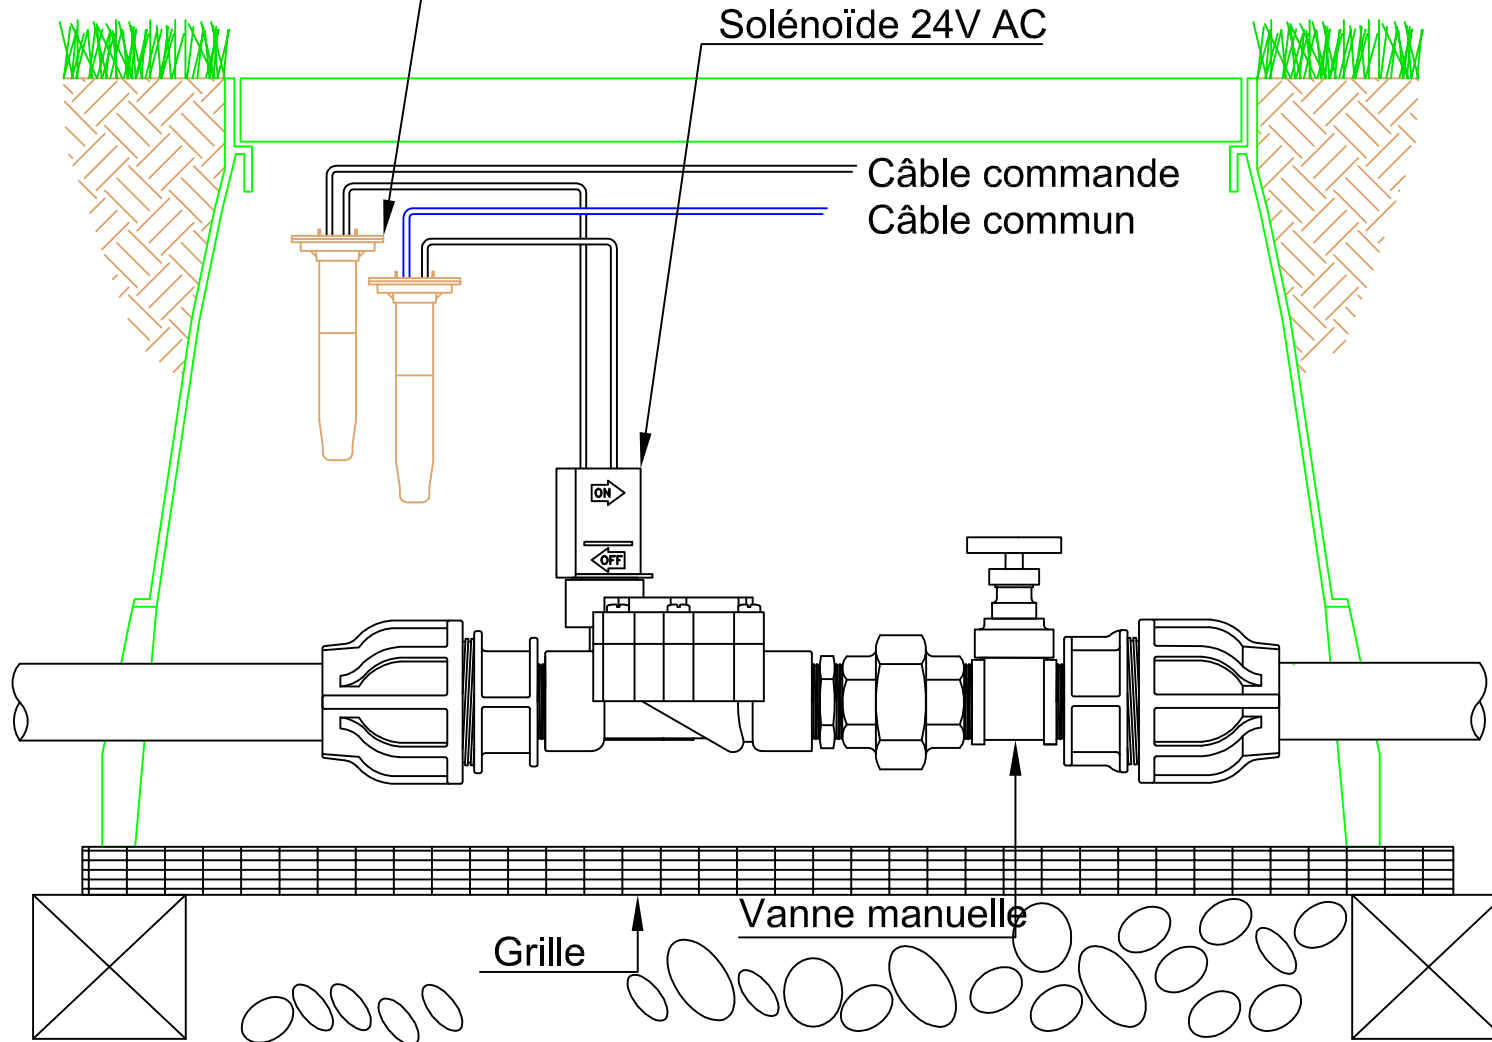

Connexion étanche Rain Bird DBR/Y-6

100 DV