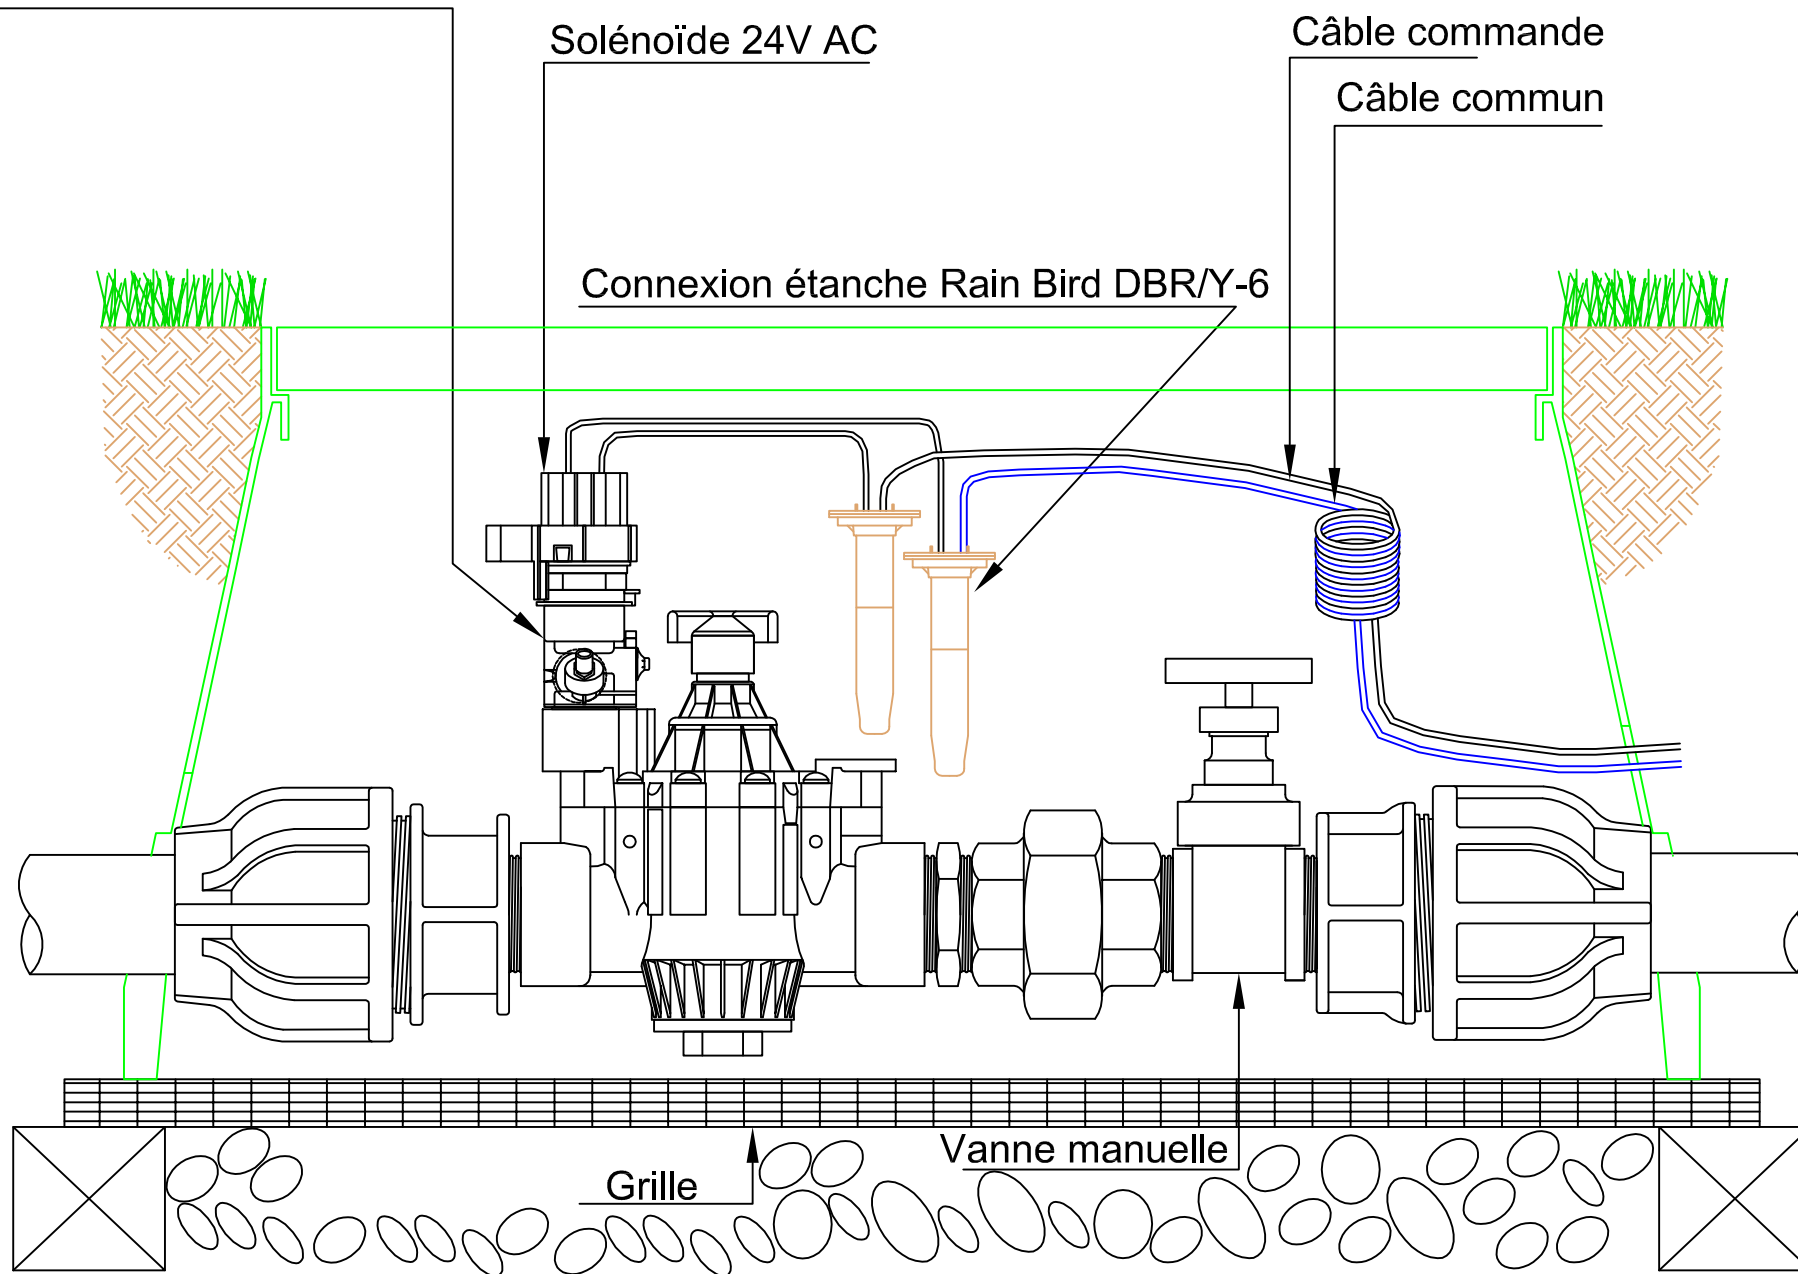

Régulateur de pression Rain Bird PRS-Dial

150 PGA / PRS-DIAL / CONTR