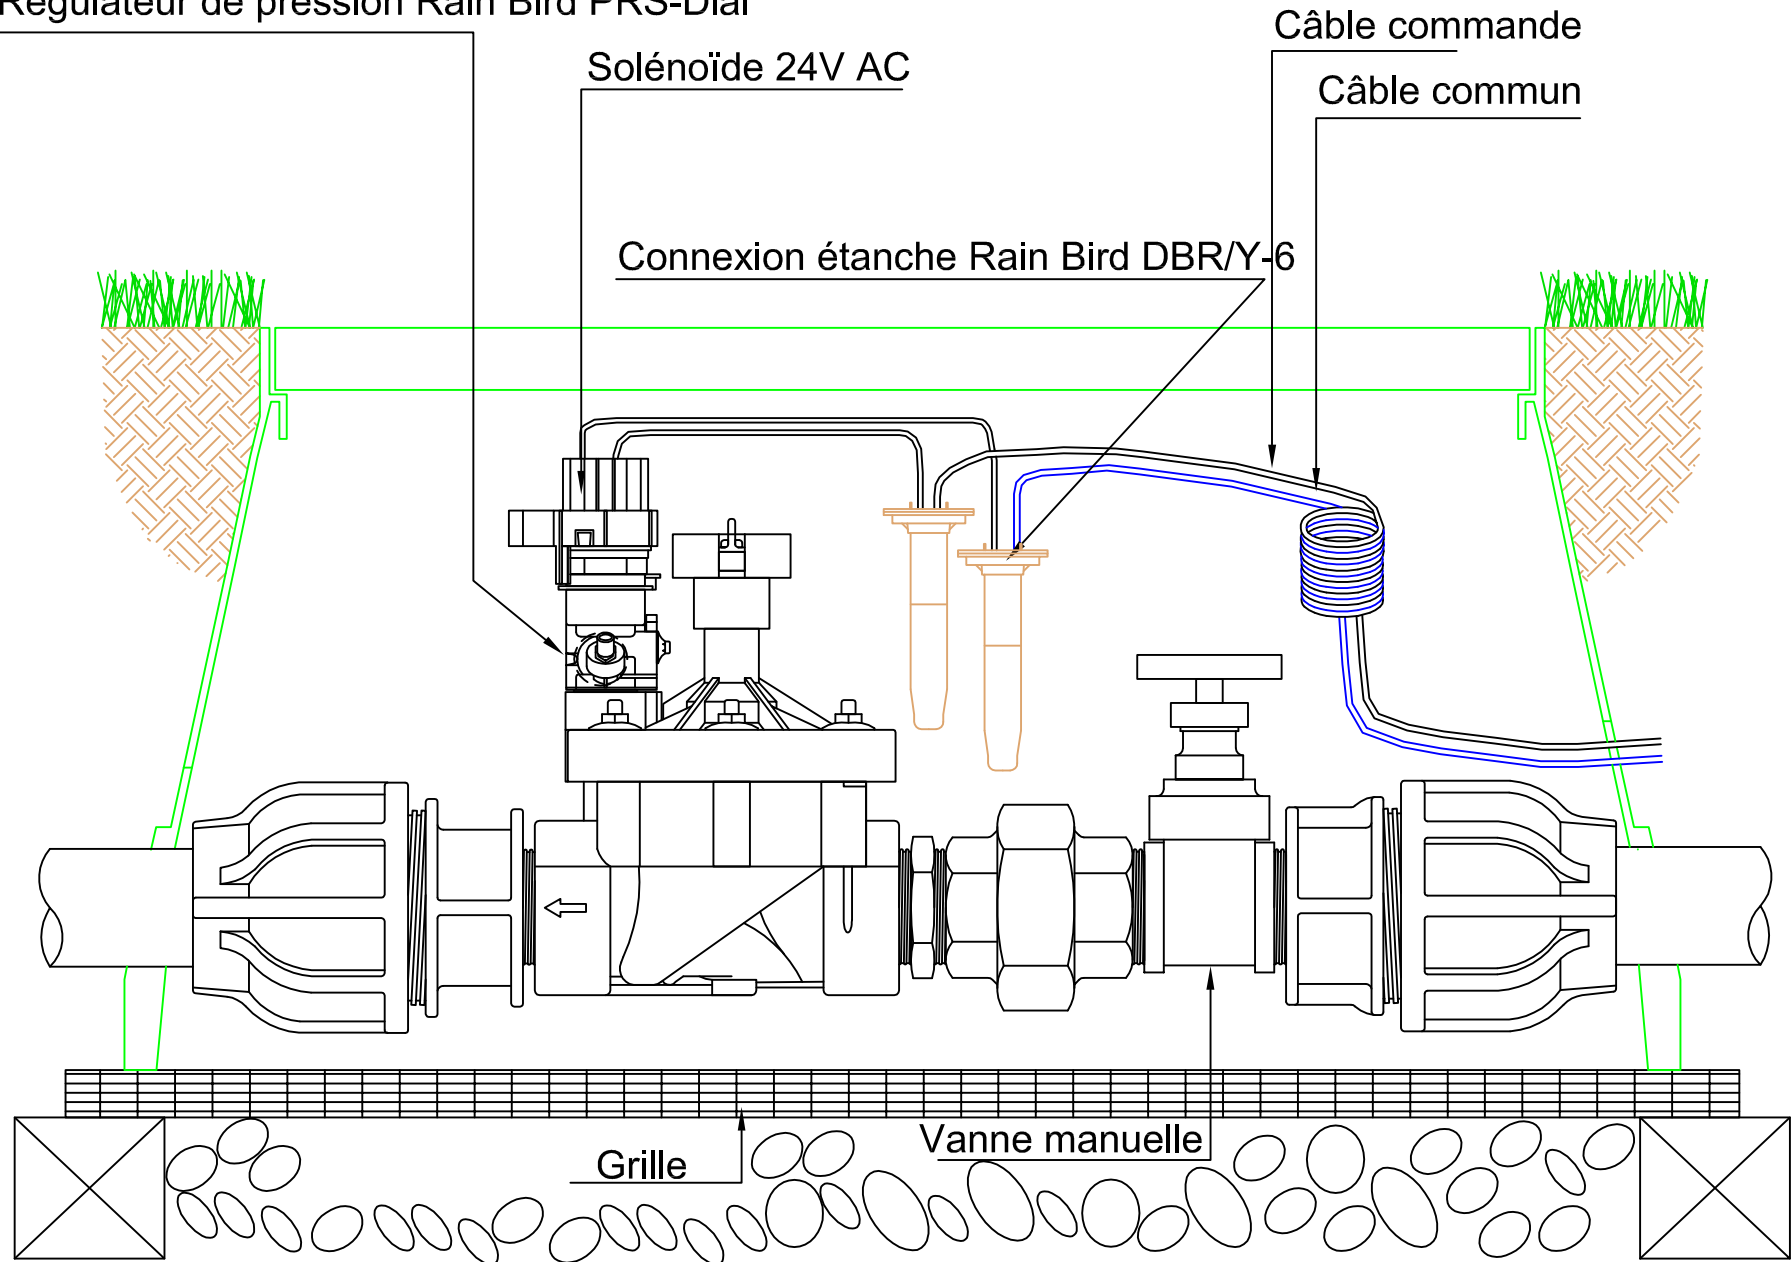

# Régulateur de pression Rain Bird PRS-Dial

**200 PEB / PRS-DIAL / CONT**