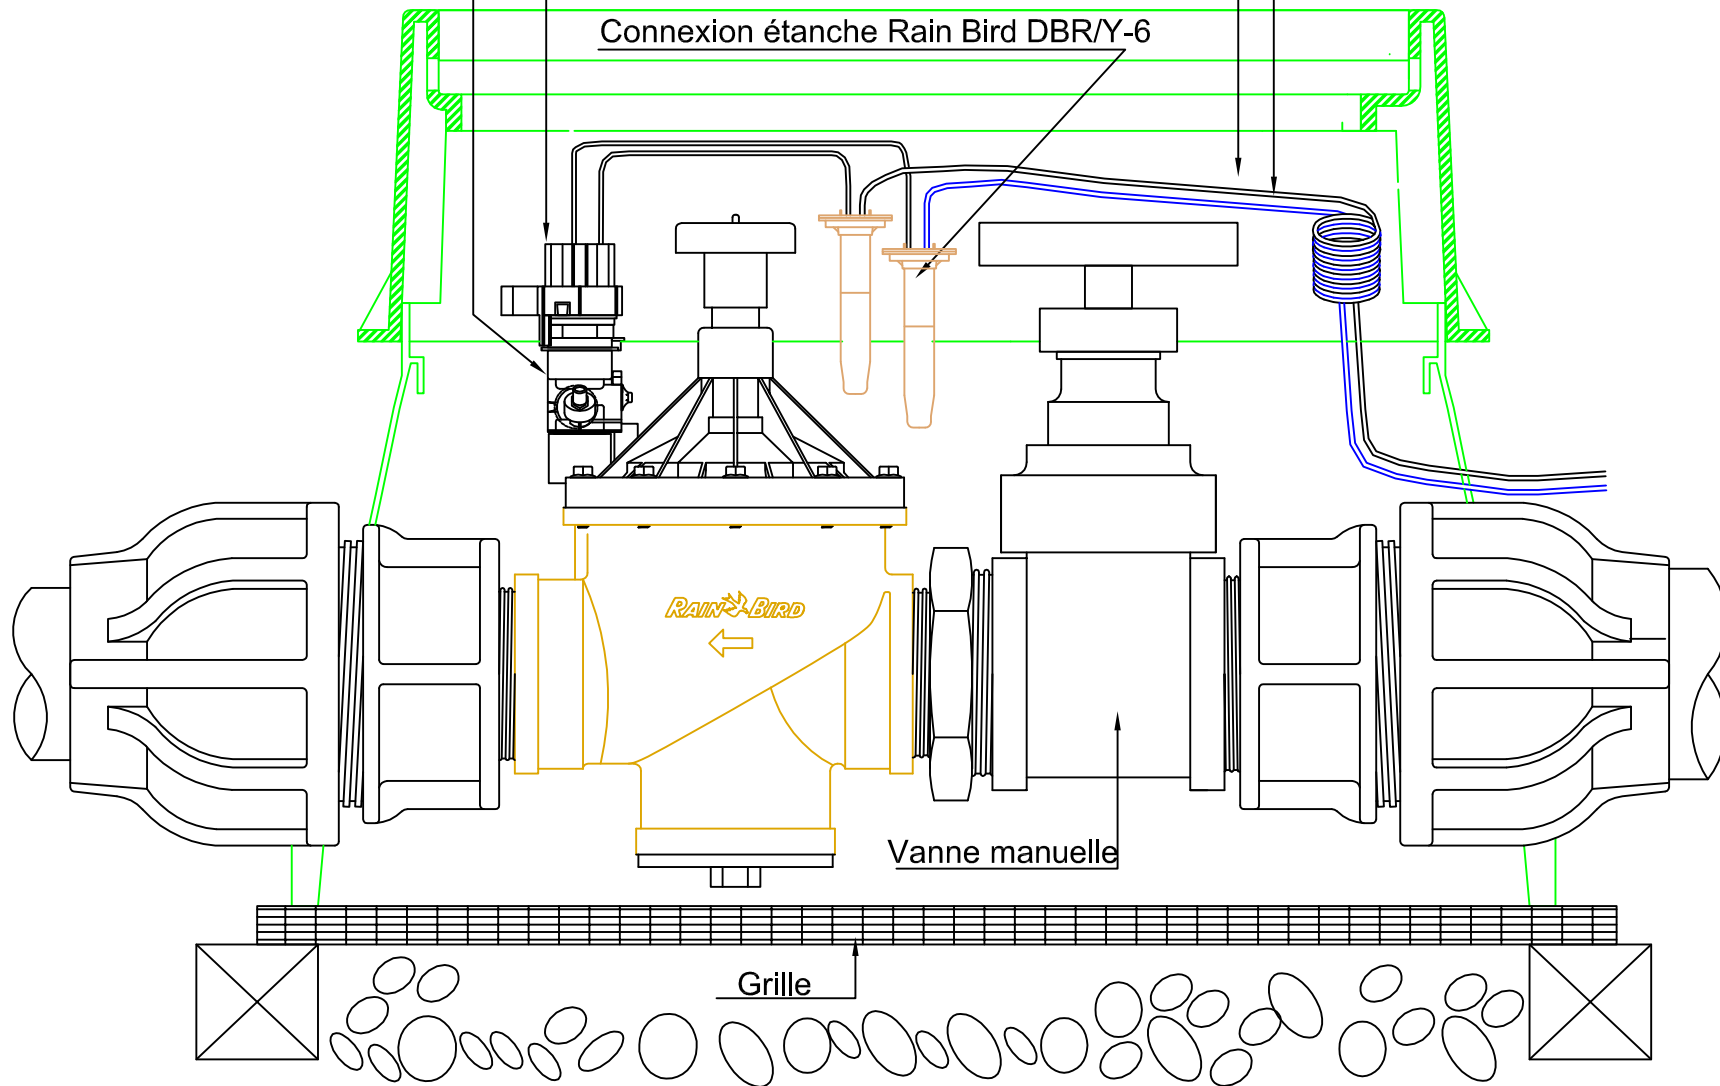

Régulateur de pression Rain Bird PRS-Dial

Câble commande

Câble commun

Solénoïde 24V AC

Connexion étanche Rain Bird DBR/Y-6

300 BPE / PRS-DIAL / CONT